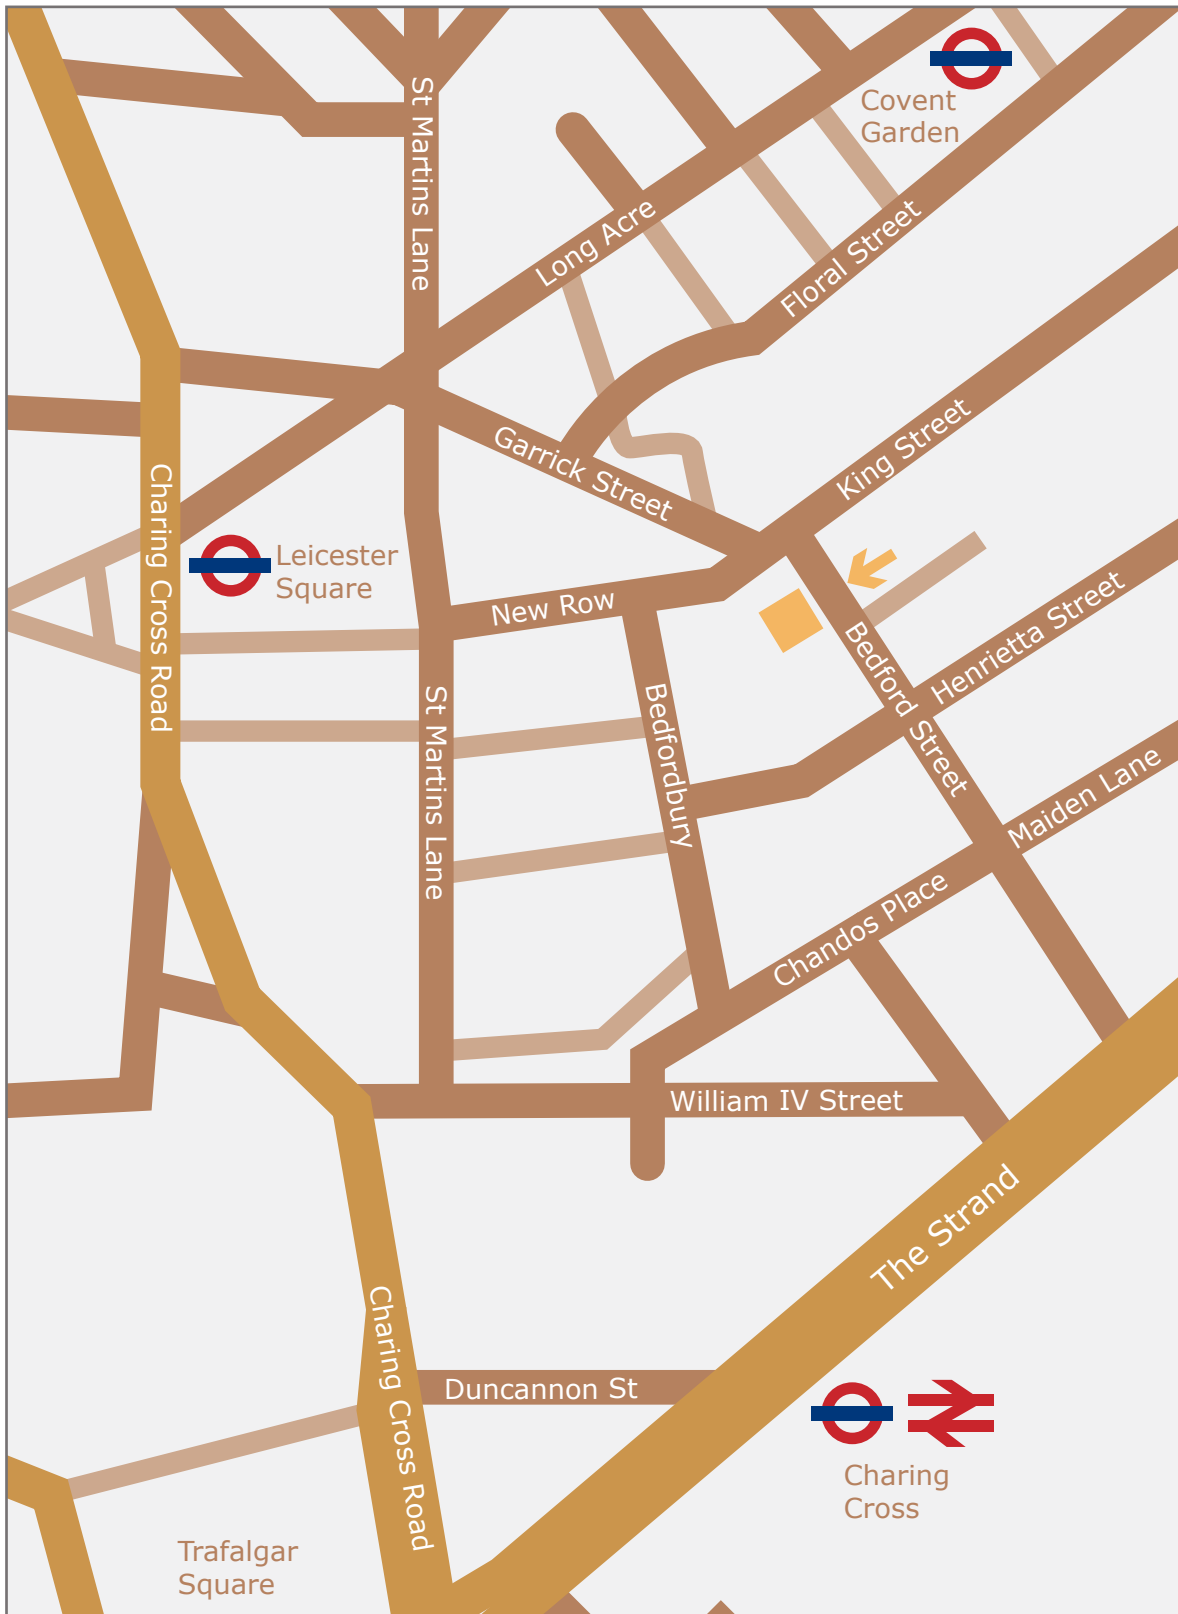

# ALCHEMY

Tel: + 44 (0) 207 240 9596  
Fax: + 44 (0) 207 240 9594

Alchemy Partners LLP

25 Bedford Street  
Covent Garden  
London  
WC2E 9ES

email: [info@alchemypartners.com](mailto:info@alchemypartners.com)  
web: [www.alchemypartners.com](http://www.alchemypartners.com)